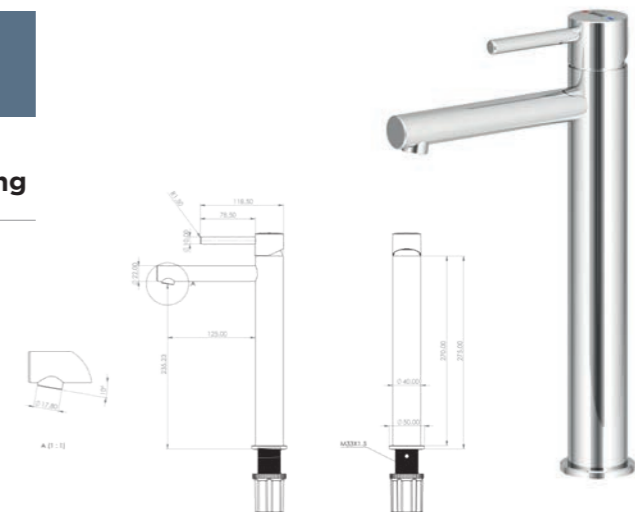

LIVA Leo L

LIVA Leo L Bathroom Sink Faucet - Long

Code	Color
LB 102 112 01	Chrome
LB 102 112 02	Matte Black
LB 102 112 03	Gold (PVD)

HENZA Leo L

HENZA Leo L Bathroom Sink Faucet - Long

Code	Color
LB 105 112 01	Chrome
LB 105 112 02	Matte Black
LB 105 112 03	Gold (PVD)