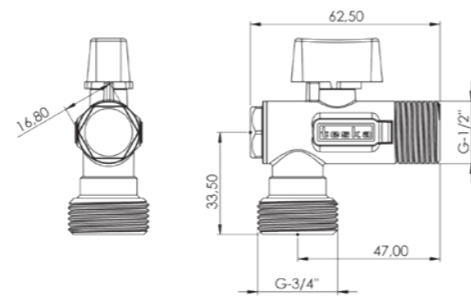

Code	Color
VN 104 000 01	Chrome

Chrome

Washing Tap 1/2-3/4

Code	Color
VN 105 000 01	Chrome

www.teska.com

[teskabathroom](#)

[teskabathroom](#)

[teskabathroom](#)