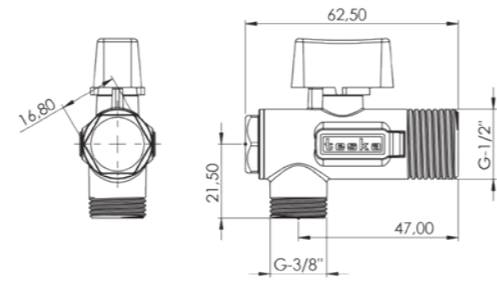

Code	Color
VN 104 000 01	Chrome

Chrome

Washing Tap 1/2-3/4

Code	Color
VN 105 000 01	Chrome

www.teska.com

[teskabathroom](#)

[teskabathroom](#)

[teskabathroom](#)